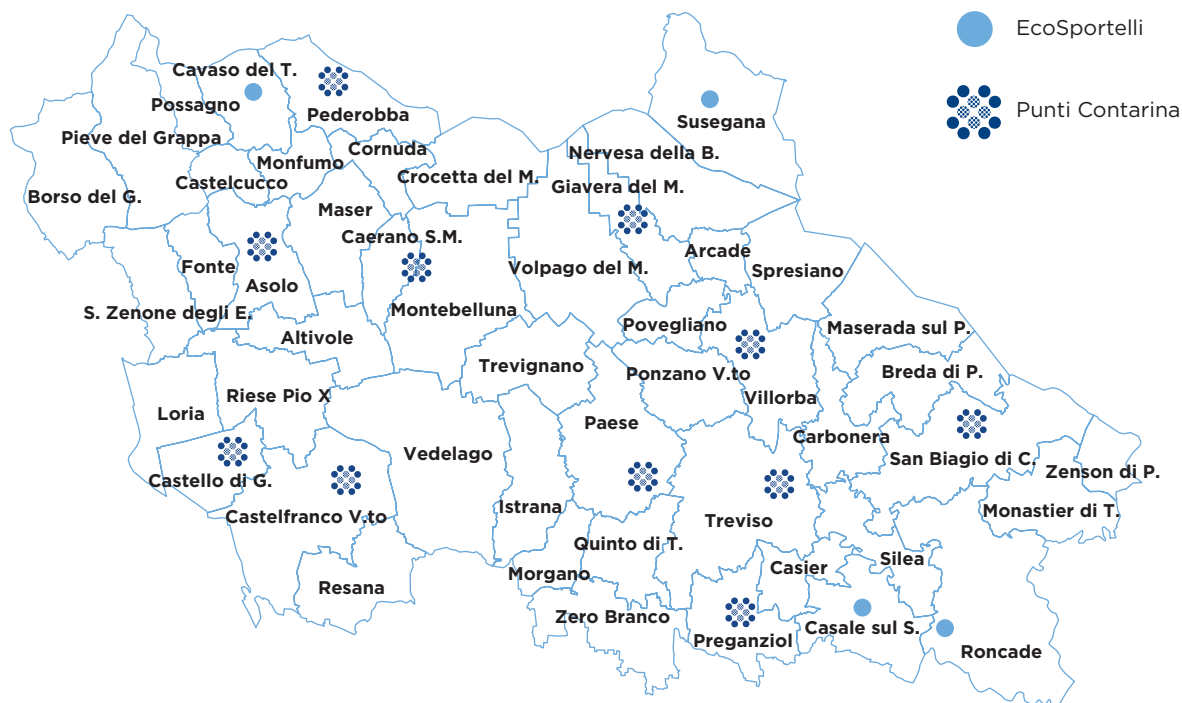

# ECOSPORTELLI e PUNTI CONTARINA

### PUNTI CONTARINA

Indirizzi	Mattina: 9.00 - 12.30	Pomeriggio: 15.00 - 18.00
<b>Asolo</b> via Jacopo da Ponte, 24	lunedì / martedì / venerdì	mercoledì
<b>Castelfranco Veneto</b> via Staizza, 41/A	martedì / venerdì / sabato	lunedì / giovedì
<b>Castello di Godego</b> p.zza Città di Boves, 4	lunedì / giovedì	martedì
<b>Giavera del Montello</b> via della Vittoria, 14	giovedì	lunedì / mercoledì
<b>Montebelluna</b> via Achille Grandi, 2	lunedì / venerdì / sabato	martedì / giovedì
<b>Paese</b> via Verdi, 8	martedì / venerdì	lunedì / giovedì