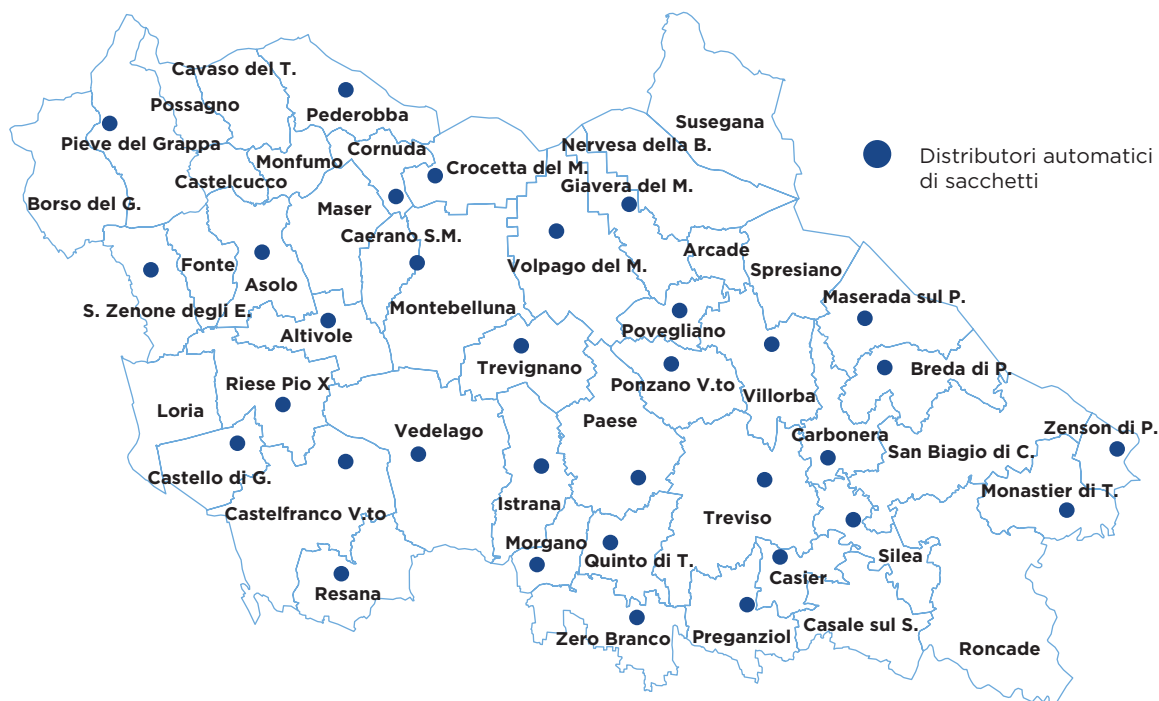

DISTRIBUTORI AUTOMATICI DI SACCHETTI

- ALTIVOLE: via Roma 21, presso l'area di sosta del Centro Sociale
- ASOLO: Via Jacopo Da Ponte, 24 presso il Punto Contarina
- BREDA DI PIAVE: Via Trento e Trieste 26, c/o il municipio
- CARBONERA: piazza Fabris, di fronte al Municipio
- CASIER: piazza Leonardo da Vinci, retro della sede municipale
- CASTELFRANCO VENETO: via Staizza 41/A presso il Punto Contarina
- CASTELLO DI GODEGO: piazza Città di Boves presso il Punto Contarina
- CORNUDA: Via Franzoia 4, c/o entrata dell'ufficio dell'Assistente Sociale
- PIEVE DEL GRAPPA: Via IV Novembre, c/o entrata del Distretto Socio Sanitario
- CROCETTA DEL MONTELLO: via S. Andrea 1
- GIAVERA DEL MONTELLO: via della Vittoria, 14 presso il Punto Contarina
- ISTRANA: piazzale Roma, vicino al distributore dell'acqua
- MASERADA: viale Caccianiga, presso l'area di sosta di fronte alla sede municipale
- MONASTIER DI TREVISO: via Europa, presso la parete ovest del Centro Polivalente Comunale
- MONTEBELLUNA: via Grandi presso il Punto Contarina
- MORGANO: via Molino loc. Badoere, presso il Centro Civico comunale
- PAESE: via Verdi 8, presso il Punto Contarina
- PEDEROBBA: Piazza IV Novembre, presso il Punto Contarina
- PONZANO VENETO: via G. B. Cicogna, presso l'area mercatale di Paderno
- POVEGLIANO: Borgo San Daniele 1, presso il parcheggio della biblioteca comunale
- PREGANZIOL: via Europa (z.i. Iperlando) presso il Punto Contarina
- QUINTO DI TREVISO: via Manzoni, vicino alle colonnine di ricarica elettrica
- RESANA: via Castellana 6, accanto alla biblioteca comunale
- RIESE PIO X: piazza San Francesco
- SAN ZENONE DEGLI EZZELINI: via Marini, presso il piazzale della sede municipale
- SILEA: c/o Municipio, Via Don Minzoni 12
- TREVIGNANO: piazza Municipio 7, davanti alla sede municipale
- TREVISO: via Castello d'Amore presso il Punto Contarina
- VEDELAGO: piazza Martiri della Libertà 16, sul retro della sede municipale
- VILLORBA: vicolo Verdi 16, presso il Punto Contarina
- VOLPAGO DEL MONTELLO: piazza E. Bottani
- ZERO BRANCO: via Petrarca, presso l'uscita secondaria della sede municipale
- ZENSON DI PIAVE: in via G. Badini, presso l'ex pesa pubblica

Sono previste a breve ulteriori installazioni.

Resta sempre aggiornato sulle novità seguendoci online sui nostri profili social, consultando il sito o ContarinApp.